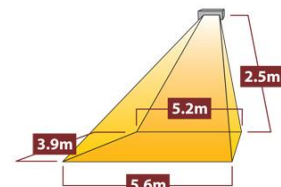

RIO GRANDE IP

Double

Single

Geeignet für

Wandmontage

Sonnenschirme

Deckenmontage

Technische Daten

Bezeichnung	RIO GRANDE IP	RIO GRANDE Double IP
Leistung	2,0 kW	2 x 1,5 kW
Phasen/ Ampere	1 / 16 A	2 / 16 A
Stromanschluss	230 V	230 V
Schutzart	IP 55	IP 55
Maße L x H x T	560 x 112 x 160 mm	1265 x 112 x 160 mm
Gewicht in kg	2,8 kg	6,0 kg
Erwärmte Fläche * Bei Wandmontage in m²	12 m²	14 - 18 m²
Standardfarben	☒ RAL 9005 schwarz ☐ RAL 9010 weiß	☐ RAL 9006 silber ☒ RAL 7016 anthrazit
RAL	Gegen Aufpreis: Weitere Farben nach RAL-Karte, Lieferzeit 4 - 5 Wochen	
EAN-Nummer	5060057631232	5060057632116
Verpackungsmaß	650 x 240 x 200 mm	1380 x 240 x 200 mm
Versandgewicht	4,0 kg	7,5 kg

Erwärmte Fläche *

Maße:

Prüfzeichen:

• BALART
• GEPÜFT
• TYPE
• APPROVED

100 % wetterfest

* Die genauen Wärmebereiche sind abhängig von der jeweiligen Montagesituation. Wir beraten Sie individuell.

www.tansun-europe.com