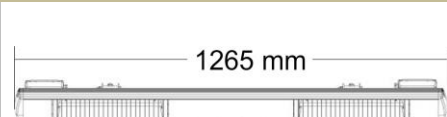

RIO GRANDE IP

Double

Single

Geeignet für

Wandmontage

Sonnenschirme

Deckenmontage

Technische Daten

Bezeichnung	RIO GRANDE IP	RIO GRANDE Double IP
Leistung	2,0 kW	2 x 1,5 kW
Phasen/ Ampere	1 / 16 A	2 / 16 A
Stromanschluss	230 V	230 V
Schutzart	IP 55	IP 55
Maße L x H x T	560 x 112 x 160 mm	1265 x 112 x 160 mm
Gewicht in kg	2,8 kg	6,0 kg
Erwärmte Fläche * Bei Wandmontage in m²	12 m²	14 - 18 m²
Standardfarben	☒ RAL 9005 schwarz ☐ RAL 9010 weiß	☐ RAL 9006 silber ☒ RAL 7016 anthrazit
RAL	Gegen Aufpreis: Weitere Farben nach RAL-Karte, Lieferzeit 4 - 5 Wochen	
EAN-Nummer	5060057631232	5060057632116
Verpackungsmaß	650 x 240 x 200 mm	1380 x 240 x 200 mm
Versandgewicht	4,0 kg	7,5 kg

Erwärmte Fläche *

Maße:

Prüfzeichen:

• BALART
• GEPÜFT
• TYPE
• APPROVED

100 % wetterfest

* Die genauen Wärmebereiche sind abhängig von der jeweiligen Montagesituation. Wir beraten Sie individuell.

www.tansun-europe.com