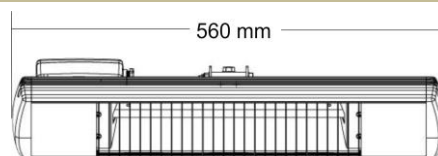

# RIO GRANDE IP

Double

Single

## Geeignet für

Wandmontage

Sonnenschirme

Deckenmontage

## Technische Daten

Bezeichnung	RIO GRANDE IP	RIO GRANDE Double IP
Leistung	2,0 kW	2 x 1,5 kW
Phasen/ Ampere	1 / 16 A	2 / 16 A
Stromanschluss	230 V	230 V
Schutzart	IP 55	IP 55
Maße L x H x T	560 x 112 x 160 mm	1265 x 112 x 160 mm
Gewicht in kg	2,8 kg	6,0 kg
Erwärmte Fläche * Bei Wandmontage in m <sup>2</sup>	12 m <sup>2</sup>	14 - 18 m <sup>2</sup>
Standardfarben	<input checked="" type="checkbox"/> RAL 9005 schwarz <input type="checkbox"/> RAL 9010 weiß	<input type="checkbox"/> RAL 9006 silber <input checked="" type="checkbox"/> RAL 7016 anthrazit
RAL	Gegen Aufpreis: Weitere Farben nach RAL-Karte, Lieferzeit 4 - 5 Wochen	
EAN-Nummer	5060057631232	5060057632116
Verpackungsmaß	650 x 240 x 200 mm	1380 x 240 x 200 mm
Versandgewicht	4,0 kg	7,5 kg

Erwärmte Fläche \*

Maße:

Prüfzeichen:

• BALART  
• GEPÜFT  
• TYPE  
• APPROVED

100 % wetterfest

\* Die genauen Wärmebereiche sind abhängig von der jeweiligen Montagesituation. Wir beraten Sie individuell.