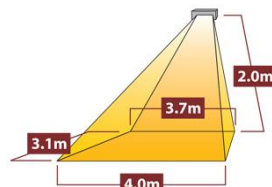

RIO GRANDE IP

Double

Single

Geeignet für

Wandmontage

Sonnenschirme

Deckenmontage

Technische Daten

Bezeichnung	RIO GRANDE IP	RIO GRANDE Double IP
Leistung	2,0 kW	2 x 1,5 kW
Phasen/ Ampere	1 / 16 A	2 / 16 A
Stromanschluss	230 V	230 V
Schutzart	IP 55	IP 55
Maße L x H x T	560 x 112 x 160 mm	1265 x 112 x 160 mm
Gewicht in kg	2,8 kg	6,0 kg
Erwärmte Fläche * Bei Wandmontage in m²	12 m²	14 - 18 m²
Standardfarben	☒ RAL 9005 schwarz ☐ RAL 9010 weiß	☐ RAL 9006 silber ☒ RAL 7016 anthrazit
RAL	Gegen Aufpreis: Weitere Farben nach RAL-Karte, Lieferzeit 4 - 5 Wochen	
EAN-Nummer	5060057631232	5060057632116
Verpackungsmaß	650 x 240 x 200 mm	1380 x 240 x 200 mm
Versandgewicht	4,0 kg	7,5 kg

Erwärmte Fläche *

Maße:

Prüfzeichen:

• BALART
• GEPÜFT
• TYPE
• APPROVED

100 % wetterfest

* Die genauen Wärmebereiche sind abhängig von der jeweiligen Montagesituation. Wir beraten Sie individuell.

www.tansun-europe.com