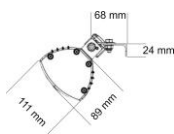

## Geeignet für

Wandmontage

Sonnenschirme

Deckenmontage

## Technische Daten

Bezeichnung	RIO GRANDE IP	RIO GRANDE Double IP
Leistung	2,0 kW	2 x 1,5 kW
Phasen/ Ampere	1 / 16 A	2 / 16 A
Stromanschluss	230 V	230 V
Schutzart	IP 55	IP 55
Maße L x H x T	560 x 112 x 160 mm	1265 x 112 x 160 mm
Gewicht in kg	2,8 kg	6,0 kg
Erwärmte Fläche * Bei Wandmontage in m <sup>2</sup>	12 m <sup>2</sup>	14 - 18 m <sup>2</sup>
Standardfarben	<input checked="" type="checkbox"/> RAL 9005 schwarz <input type="checkbox"/> RAL 9010 weiß	<input type="checkbox"/> RAL 9006 silber <input checked="" type="checkbox"/> RAL 7016 anthrazit
RAL	Gegen Aufpreis: Weitere Farben nach RAL-Karte, Lieferzeit 4 - 5 Wochen	
EAN-Nummer	5060057631232	5060057632116
Verpackungsmaß	650 x 240 x 200 mm	1380 x 240 x 200 mm
Versandgewicht	4,0 kg	7,5 kg

Erwärmte Fläche \*

Maße:

Prüfzeichen:

• BALART  
• GEPÜFT  
• TYPE  
• APPROVED

100 % wetterfest

\* Die genauen Wärmebereiche sind abhängig von der jeweiligen Montagesituation. Wir beraten Sie individuell.