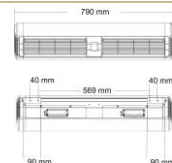

Technische Daten

| Bezeichnung | CERAMIC SINGLE | MONACO Double IP |
|--|--|--------------------|
| Leistung | 1,3 kW | 2 x 1,3 kW |
| Phasen/ Ampere | 1 / 16 A | 2 / 16 A |
| Stromanschluss | 230 V | 230 V |
| Schutzart | - | - |
| Maße L x H x T | 402 x 227 x 323 mm | 790 x 227 x 323 mm |
| Gewicht in kg | 3,4 kg | 5,6 kg |
| Erwärmte Fläche * Bei Wandmontage in m ² | 12 m ² | 20 m ² |
| Standardfarben | RAL 9006 silber | |
| RAL | Gegen Aufpreis: Weitere Farben nach RAL-Karte, Lieferzeit 4 – 5 Wochen | |
| EAN-Nummer | 5060057630419 | 5060057630679 |
| Verpackungsmaß | 500 x 210 x 300 mm | 900 x 210 x 300 mm |
| Versandgewicht | 4,5 kg | 7,0 kg |

Erwärmte Fläche *

Maße:

Prüfzeichen:

• BAUART
GEPÜFT
• TYPE
APPROVED

* Die genauen Wärmebereiche sind abhängig von der jeweiligen Montagesituation. Wir beraten Sie individuell.

www.tansun-europe.com