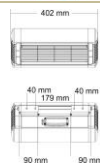

Technische Daten

| Bezeichnung | CERAMIC SINGLE | MONACO Double IP |
|--|--|--------------------|
| Leistung | 1,3 kW | 2 x 1,3 kW |
| Phasen/ Ampere | 1 / 16 A | 2 / 16 A |
| Stromanschluss | 230 V | 230 V |
| Schutzart | - | - |
| Maße L x H x T | 402 x 227 x 323 mm | 790 x 227 x 323 mm |
| Gewicht in kg | 3,4 kg | 5,6 kg |
| Erwärmte Fläche * Bei Wandmontage in m ² | 12 m ² | 20 m ² |
| Standardfarben | RAL 9006 silber | |
| RAL | Gegen Aufpreis: Weitere Farben nach RAL-Karte, Lieferzeit 4 – 5 Wochen | |
| EAN-Nummer | 5060057630419 | 5060057630679 |
| Verpackungsmaß | 500 x 210 x 300 mm | 900 x 210 x 300 mm |
| Versandgewicht | 4,5 kg | 7,0 kg |

Erwärmte Fläche *

Maße:

Prüfzeichen:

• BAUART
GEPÜFT
• TYPE
APPROVED

* Die genauen Wärmebereiche sind abhängig von der jeweiligen Montagesituation. Wir beraten Sie individuell.

www.tansun-europe.com