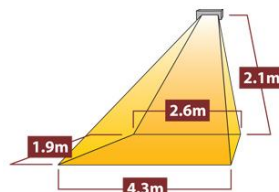

SORRENTO CERAMIC

TANSUN^{TM}
Damit es warm wird

Double

Single

Geeignet für

Wandmontage

Sonnenschirme

Deckenmontage

Technische Daten

Bezeichnung	CERAMIC SINGLE	MONACO Double IP
Leistung	1,3 kW	2 x 1,3 kW
Phasen/ Ampere	1 / 16 A	2 / 16 A
Stromanschluss	230 V	230 V
Schutzart	-	-
Maße L x H x T	402 x 227 x 323 mm	790 x 227 x 323 mm
Gewicht in kg	3,4 kg	5,6 kg
Erwärmte Fläche * Bei Wandmontage in m²	12 m²	20 m²
Standardfarben	RAL 9006 silber	
RAL	Gegen Aufpreis: Weitere Farben nach RAL-Karte, Lieferzeit 4 – 5 Wochen	
EAN-Nummer	5060057630419	5060057630679
Verpackungsmaß	500 x 210 x 300 mm	900 x 210 x 300 mm
Versandgewicht	4,5 kg	7,0 kg

Erwärmte Fläche *

Maße:

Prüfzeichen:

• BAUART
GEPÜFT
• TYPE
APPROVED

* Die genauen Wärmebereiche sind abhängig von der jeweiligen Montagesituation. Wir beraten Sie individuell.

www.tansun-europe.com