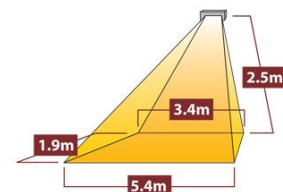

SORRENTO CERAMIC

TANSUN^{TM}
Damit es warm wird

Double

Single

Geeignet für

Wandmontage

Sonnenschirme

Deckenmontage

Technische Daten

Bezeichnung	CERAMIC SINGLE	MONACO Double IP
Leistung	1,3 kW	2 x 1,3 kW
Phasen/ Ampere	1 / 16 A	2 / 16 A
Stromanschluss	230 V	230 V
Schutzart	-	-
Maße L x H x T	402 x 227 x 323 mm	790 x 227 x 323 mm
Gewicht in kg	3,4 kg	5,6 kg
Erwärmte Fläche * Bei Wandmontage in m²	12 m²	20 m²
Standardfarben	RAL 9006 silber	
RAL	Gegen Aufpreis: Weitere Farben nach RAL-Karte, Lieferzeit 4 – 5 Wochen	
EAN-Nummer	5060057630419	5060057630679
Verpackungsmaß	500 x 210 x 300 mm	900 x 210 x 300 mm
Versandgewicht	4,5 kg	7,0 kg

Erwärmte Fläche *

Maße:

Prüfzeichen:

• BAUART
GEPÜFT
• TYPE
APPROVED

* Die genauen Wärmebereiche sind abhängig von der jeweiligen Montagesituation. Wir beraten Sie individuell.

www.tansun-europe.com