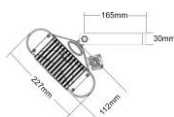

Technische Daten

| Bezeichnung | CERAMIC SINGLE | MONACO Double IP |
|--|--|--------------------|
| Leistung | 1,3 kW | 2 x 1,3 kW |
| Phasen/ Ampere | 1 / 16 A | 2 / 16 A |
| Stromanschluss | 230 V | 230 V |
| Schutzart | - | - |
| Maße L x H x T | 402 x 227 x 323 mm | 790 x 227 x 323 mm |
| Gewicht in kg | 3,4 kg | 5,6 kg |
| Erwärmte Fläche * Bei Wandmontage in m ² | 12 m ² | 20 m ² |
| Standardfarben | RAL 9006 silber | |
| RAL | Gegen Aufpreis: Weitere Farben nach RAL-Karte, Lieferzeit 4 – 5 Wochen | |
| EAN-Nummer | 5060057630419 | 5060057630679 |
| Verpackungsmaß | 500 x 210 x 300 mm | 900 x 210 x 300 mm |
| Versandgewicht | 4,5 kg | 7,0 kg |

Erwärmte Fläche *

Maße:

Prüfzeichen:

• BAUART
GEPÜFT
• TYPE
APPROVED

* Die genauen Wärmebereiche sind abhängig von der jeweiligen Montagesituation. Wir beraten Sie individuell.

www.tansun-europe.com