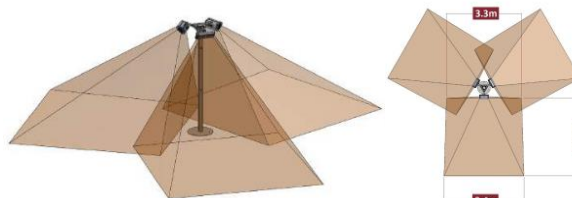

Maße:

TOP

Prüfzeichen:

• BAUART
GEPRÜFT
• TYPE
APPROVED

* Die genauen Wärmebereiche sind abhängig von der jeweiligen Montagesituation. Wir beraten Sie individuell.

www.tansun-europe.com

Stand Januar 2017 - Technische Änderungen vorbehalten