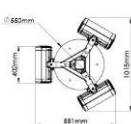

—

Technische Daten

Bezeichnung	RIVIERA
Leistung	3 x 2,0 kW / 3 x 1,5 kW
Phasen/ Ampere	3 / 16 A
Stromanschluss	3 x 230 V
Schutzart	IP55
Maße H und Ø	2426 x 550 mm
Gewicht in kg	38,0 kg
Erwärmte Fläche * Bei Wandmontage in m ²	max. 36 m ²
Standardfarben	RAL 9005 Schwarz; RAL 9010 Weiß; RAL 9006 Silber; RAL 9006 silber
RAL	Gegen Aufpreis: Weitere Farben nach RAL-Karte, Lieferzeit 4 – 5 Wochen
EAN-Nummer	
Verpackungsmaß	BxHxT 1150x740x1060 mm
Versandgewicht	70 kg

Erwärmte Fläche *

Maße:

TOP

Prüfzeichen:

• BAUART
GEPRÜFT
• TYPE
APPROVED

* Die genauen Wärmebereiche sind abhängig von der jeweiligen Montagesituation. Wir beraten Sie individuell.

www.tansun-europe.com

Stand Januar 2017 - Technische Änderungen vorbehalten