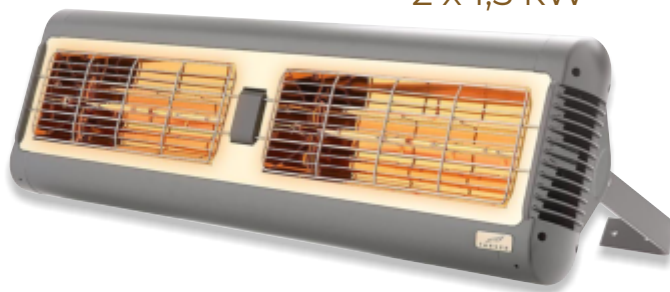

MONACO IP Double
2 x 1,5 kW

Die MONACO IP-Serie ist Baugleich mit der wetterfesten SORRENTO Baureihe, verfügt jedoch über die LOW GLARE Technologie inkl. Goldreflektor. Denn besonders in der gehobenen Gastroszene erwartet der anspruchsvolle Gast auf der Terrasse besonderen Komfort und ein entsprechend passendes Ambiente. Diesen Anforderungen wird besonders die Modellreihe „MONACO IP“ in allen Punkten gerecht.

Großflächige Wärmeabgabe, bei Bedarf auch über Dimmer individuell regelbar. Bieten Sie Ihren Gästen die Möglichkeit zur dauerhaften Nutzung Ihrer Außengastronomie, im stilvollen Ambiente.