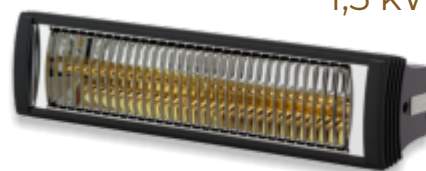

Markenkompetenz für Ihre Zufriedenheit.

MIAMI, RIO und ST. TROPEZ IP-PRO

Lösungen für Sonnenschirme, Markisen und Terrassen

RIO IP
1,5 kW

MIAMI IP LOW GLARE
1,5 kW

RIO GRANDE IP
2,0 od. 2 x 1,5 kW

ST. TROPEZ IP LOW GLARE
1,5 od. 2 x 1,5 kW

Geräteprogramm

Artikelnummern

BEZEICHNUNG	Leistung	LxBxH in mm	IP	schwarz 9005	weiß 9016	silber 9006	anthrazit 7016	UVP exkl. Ust	UVP inkl. Ust
MIAMI IP-PRO Low Glare	1,5 kW	380x99x107	IP 55	-	-	100 111 IP	-	207,50	249,00
RIO IP-PRO	1,5 kW	392x99x107	IP 55	100 511 IP	100 512 IP	100 513 IP	-	290,83	349,00
RIO GRANDE IP-PRO Single	2,0 kW	560x110x160	IP 55	102 511 IP RG	102 512 IP RG	102 513 IP RG	102 517 IP RG	345,83	415,00
RIO GRANDE IP-PRO Double	2x 1,5 kW	1265x110x160	IP 55		103 512 IP RGD	103 513 IP RGD	-	629,17	755,00
ST. TROPEZ IP-PRO Single Low Glare	1,5 kW	560x110x160	IP 55		102 512 IP LG	102 513 IP LG	102 511 IP LG	399,17	479,00
ST. TROPEZ IP Double Low Glare	2x 1,5 kW	1265x110x160	IP 55		103 512 IP LG	103 513 IP LG	103 511 IP LG	704,17	845,00

SORRENTO IP-PRO

Kraftvoll und robust für die Gastronomie

SORRENTO IP Double
2 x 1,5 kW

SORRENTO IP Single
1,5 od. 2,0 kW

SORRENTO IP Triple
3 x 1,5 kW

WÄRMELEISTUNG PUR

Ein besonders robustes und effektives Modell für den professionellen Einsatz, das auch aus größerer Höhe noch großflächig Wärme abgibt. Diese Baureihe erlaubt neben der Montage an der Wand auch eine Anbringung an der Decke und eine problemlose Montage unter Markisen. Die Geräte geben nach hinten kaum Wärme ab. Speziell für die Anwendung im professionellen gastronomischen Bereich ist der „SORRENTO“ die optimale Lösung für eine langanhaltende Terrassensaison. XXL-Reflektoren und ein perfekt gekühltes Gehäuse sorgen für optimale Energieeffizienz im 24 Std. Betrieb.